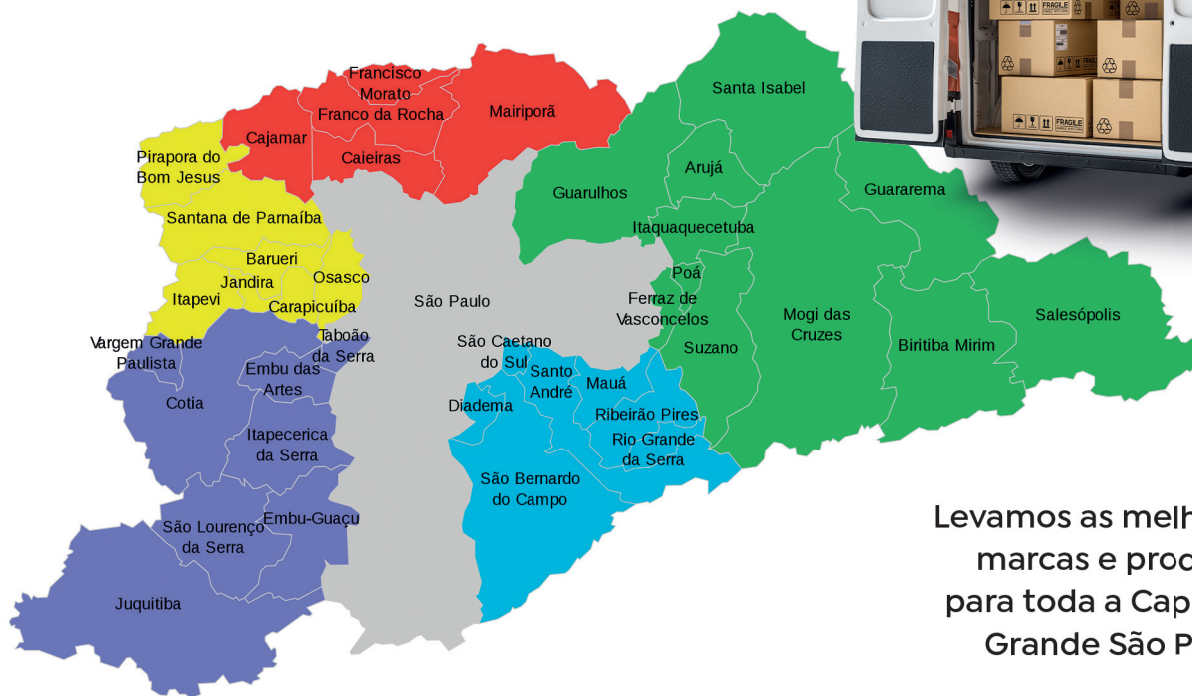

luanddistribuidora.com.br

@luand\_distribuidora

Levamos as melhores marcas e produtos para toda a Capital e Grande São Paulo.

Nossos principais clientes:

 Rua Professor Jeremias, 235  
Vila Urupes - Suzano, São Paulo  
CEP: 08615-050